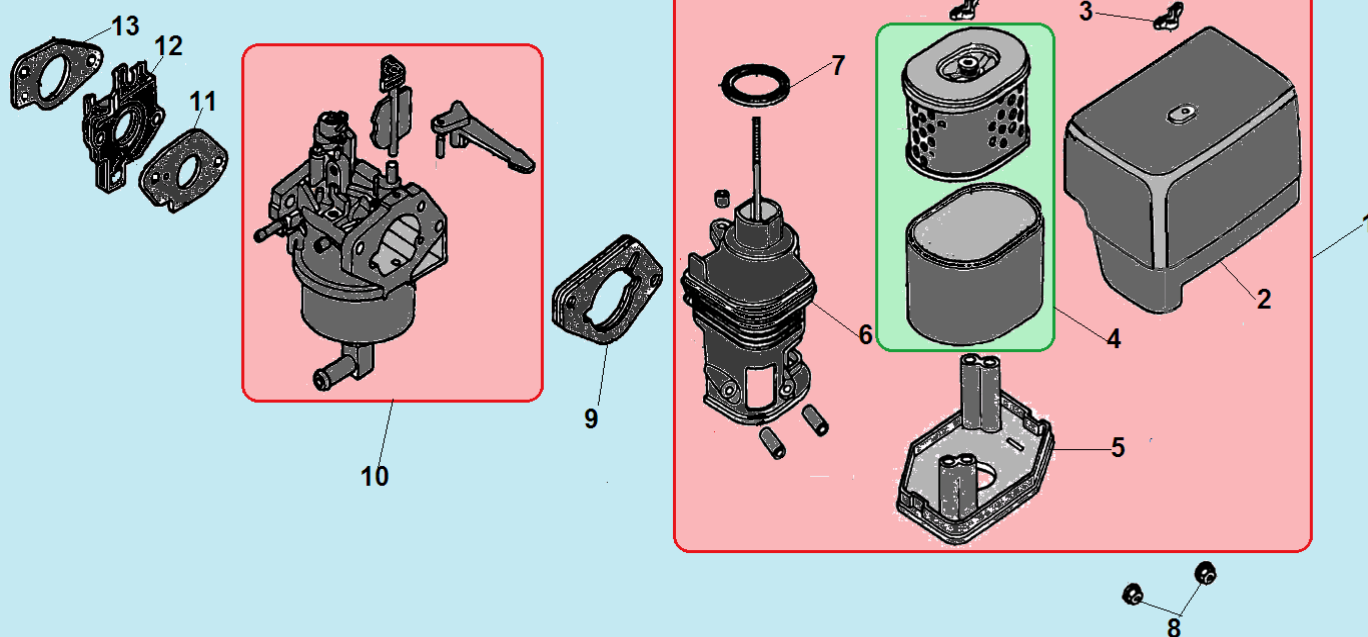

№	Артикул	Наименование	К-во	№	Артикул	Наименование	К-во
1	180020315-0001	Корпус фильтра комплект	1	8	617706000BX	Гайка М6	2
2	DF00P027	Крышка воздушного фильтра	1	9	DDB003	Прокладка под корпус фильтра	1
3	GFB05002	Гайка крепления воздушного фильтра	2	10	DGQ000	Карбюратор	1
4	DFP025	Фильтр воздушный	1	11	DGB006	Прокладка под карбюратор	1
5	DFP028	Опора фильтра	1	12	DFC005	Теплоизолятор	1
6	DFP052	Корпус фильтра	1	13	DFB007	Прокладка под теплоизолятор	1
7	DFP029	Кольцо уплотнительное	1	14