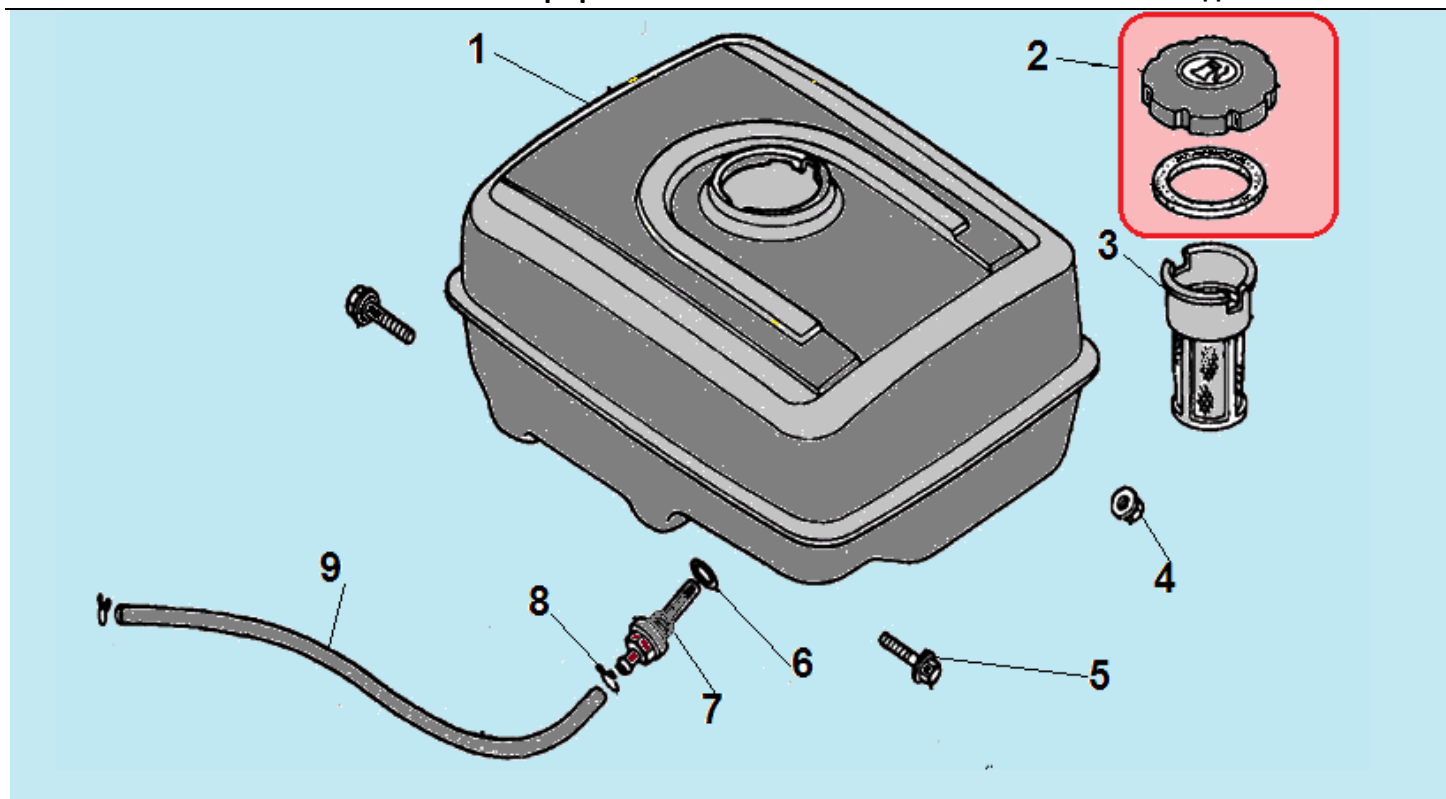

№	Артикул	Наименование	К-во	№	Артикул	Наименование	К-во
1	DD35P000F00CH	Топливный бак	1	6	DFC036	Уплотнительное кольцо	1
2	DA02P022	Крышка топливного бака	1	7	DVC033	Штуцер шланга с фильтром	1
3	DAC002	Фильтр вставка бака	1	8	DAM004	Хомут шланга	2
4	617008000BX	Гайка М8	1	9	029019900100	Шланг топливный	1
5	578906012BX	Болт М6х12	2