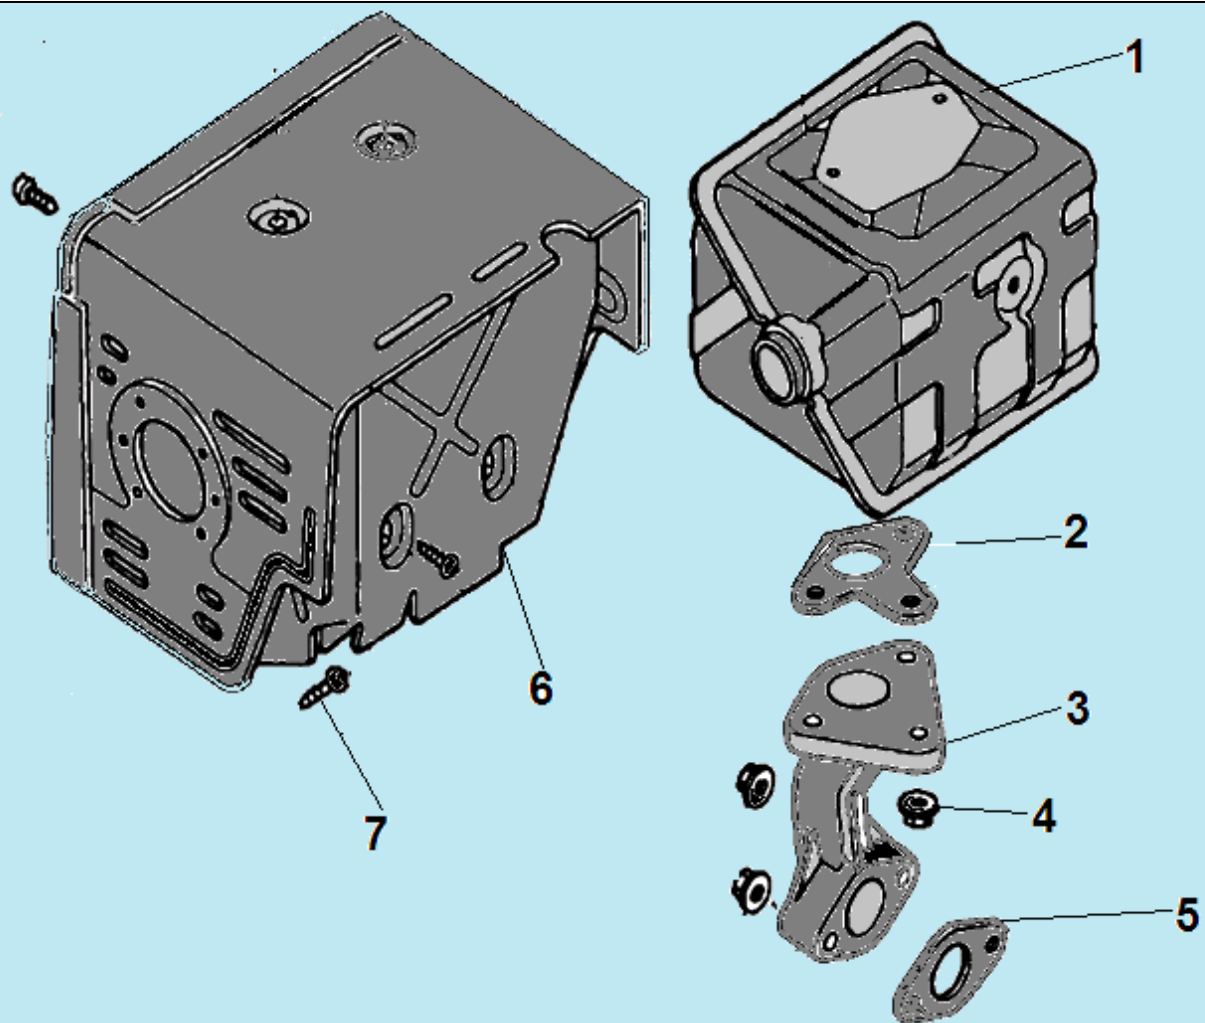

№	Артикул	Наименование	К-во	№	Артикул	Наименование	К-во
1	DF00F037	Глушитель	1	5	180650090-0001	Прокладка под коллектор	1
2	DDB008	Прокладка глушителя	1	6	DFP008	Крышка глушителя	1
3	DDF017	Коллектор выпускной	1	7	819005010BX-A	Винт 5x10	4
4	617008000BX	Гайка M8	5	8