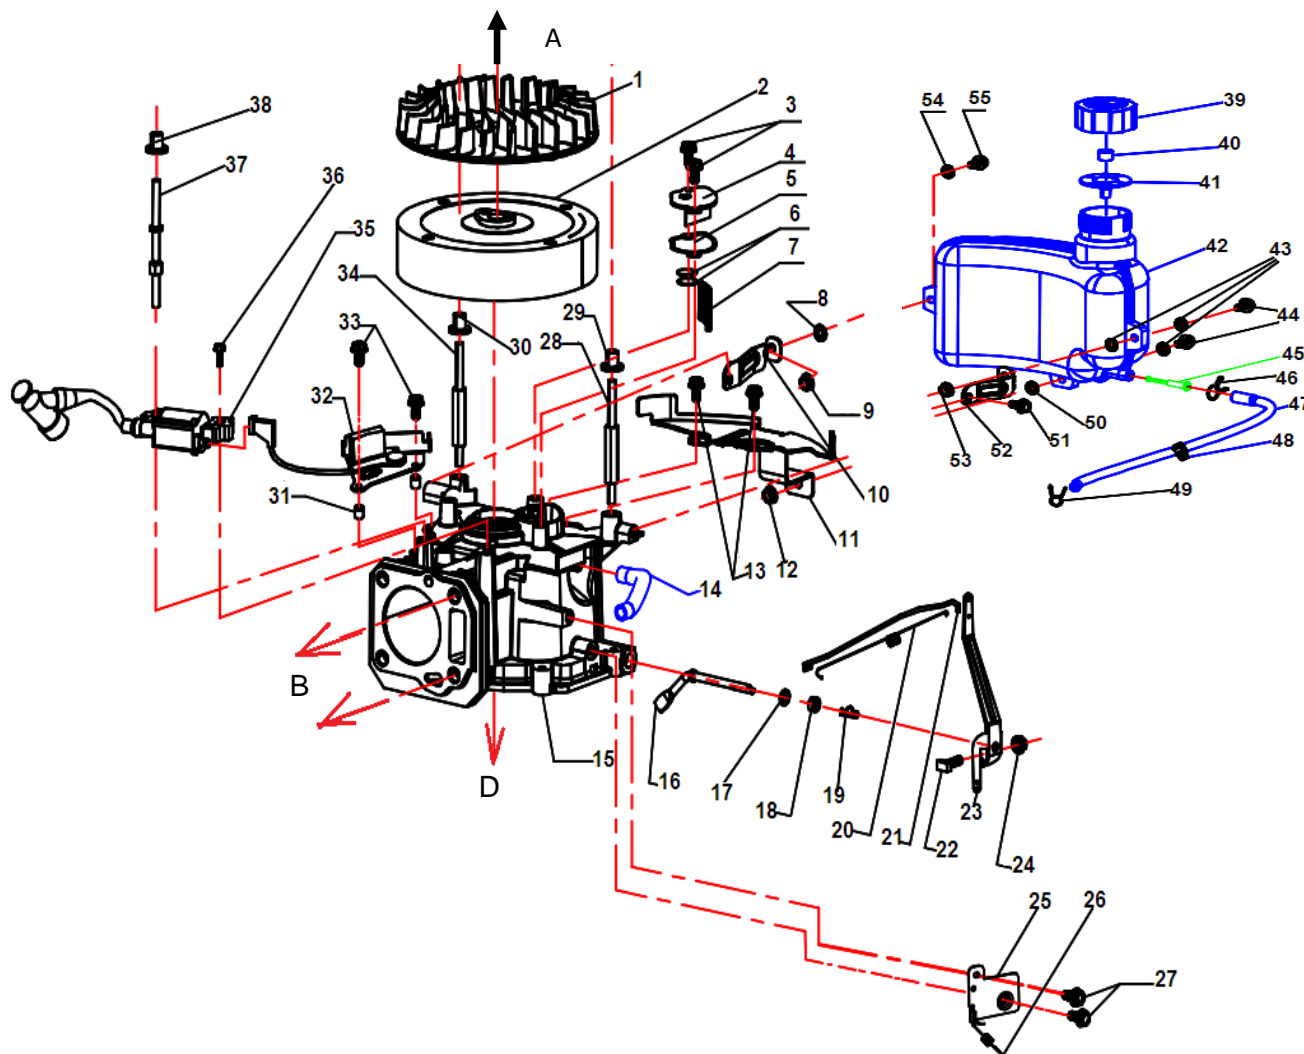

№	Артикул	Наименование	К-во	№	Артикул	Наименование	К-во
Копенвал. Поршень							
1	P-65-07-04-020-00	Крыльчатка маховика	1	29	P-65-07-04-030-00	Втулка шпильки	1
2	P-65-07-03-010-00	Маховик	1	30	P-65-07-04-030-00	Втулка шпильки	1
3	GB5789	Болт М6х12	8	31	P-65-01-07-010-00	Втулка	2
4	P-65-01-01-070-00	Панель сапуна картера	1	32	P-65-01-03-010-01	Тормозной механизм с выключателем	1
5	P-65-01-01-090-00	Прокладка панели	1	33	GB5789	Болт М6х20	2
6	P-65-01-01-080-00	Клапан сапуна	2	34	P-65-07-05-020-00	Шпилька крепления стартера	1
7	P-65-05-01-020-00	Прокладка	1	35	P-65-07-03-020-00	Магнето	1
8	P-65-05-10-000-20	Амортизатор топливного бака	6	36	GB5789	Болт М6х25	1
9	GB6182	Гайка М6	3	37	P-65-01-06-081-00	Шпилька крепления стартера	1
10	P-65-05-01-040-00	Скоба крепления бака правая	1	38	P-65-07-04-030-00	Втулка шпильки	1
11	P-65-05-02-000-00	Кронштейн бака	1	39	P-65-05-01-010-00	Пробка топливного бака	1
12	GB6182	Гайка М6	3	40	P-65-05-01-060-00	Вставка поролоновая	1
13	GB5789	Болт М6х12	8	41	P-65-05-01-020-00	Сапун пробки	1
14	P-65-05-06-000-00	Шланг сапуна	1	42	P-65-05-01-030-00	Бак топливный	1
15	P-65-01-01-030-00	Картер	1	43	P-65-05-10-000-20	Амортизатор топливного бака	6
16	P-65-01-01-050-00	Вал регулятора оборотов	1	44	GB5789	Болт М6х22	3
17	P-65-01-01-100-00	Кольцо 6,5х15х0,5	1	45	P-65-05-05-000-00	Фильтр топливный	1
18	P-65-01-01-120-00	Сальник вала регулятора 6х11х4	1	46	P-65-05-06-000-00	Хомут шланга	1
19	P-65-01-01-060-00	Шплинт вала регулятора	1	47	P-65-05-09-000-00	Шланг топливный	1
20	P-65-01-06-010-00	Пружина регулятора	1	48	P-65-05-08-000-00	Хомут шланга	1
21	P-65-01-06-033-01	Тяга регулятора	1	49	P-65-05-07-000-00	Хомут шланга	1
22	P-65-01-06-040-00	Болт регулятора	1	50	P-65-05-10-000-20	Амортизатор топливного бака	6
23	P-65-01-06-030-03	Рычаг регулятора	1	51	GB5789	Болт М6х12	1
24	GB6177.1-2000	Гайка М6	6	52	P-65-05-01-050-00	Скоба бака левая	1
25	P-70B-01-06-000-00	Кронштейн	1	53	GB6182	Гайка М6	3
26	P-65-01-06-060-04	Пружина	1	54	P-65-05-10-000-20	Амортизатор топливного бака	6
27	GB5789	Болт М6х12	2	55	GB5789	Болт М6х22	3
28	P-65-07-05-020-00	Шпилька крепления стартера	1	56