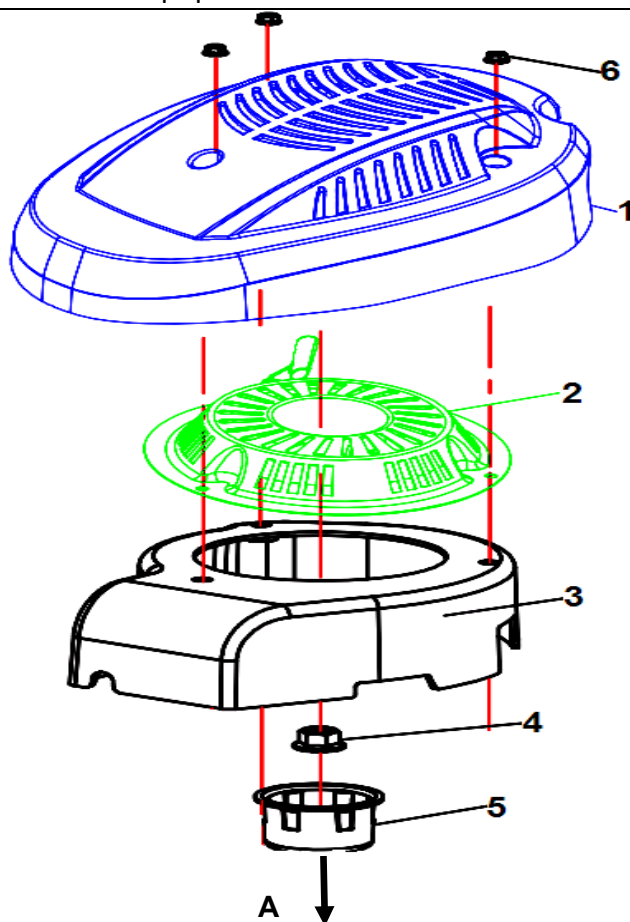

Стартер

№	Артикул	Наименование	К-во	№	Артикул	Наименование	К-во
1	P-65-07-06-010-00	Крышка двигателя	1	4	GB6177.2-2000	Гайка M14x1,5	1
2	P-65-07-01-000-00	Стартер в сборе	1	5	P-65-07-02-000-00	Храповик стартера	1
3	P-65-07-04-010-00	Кожух вентилятора	1	6	GB6177.1-2000	Гайка M6	6