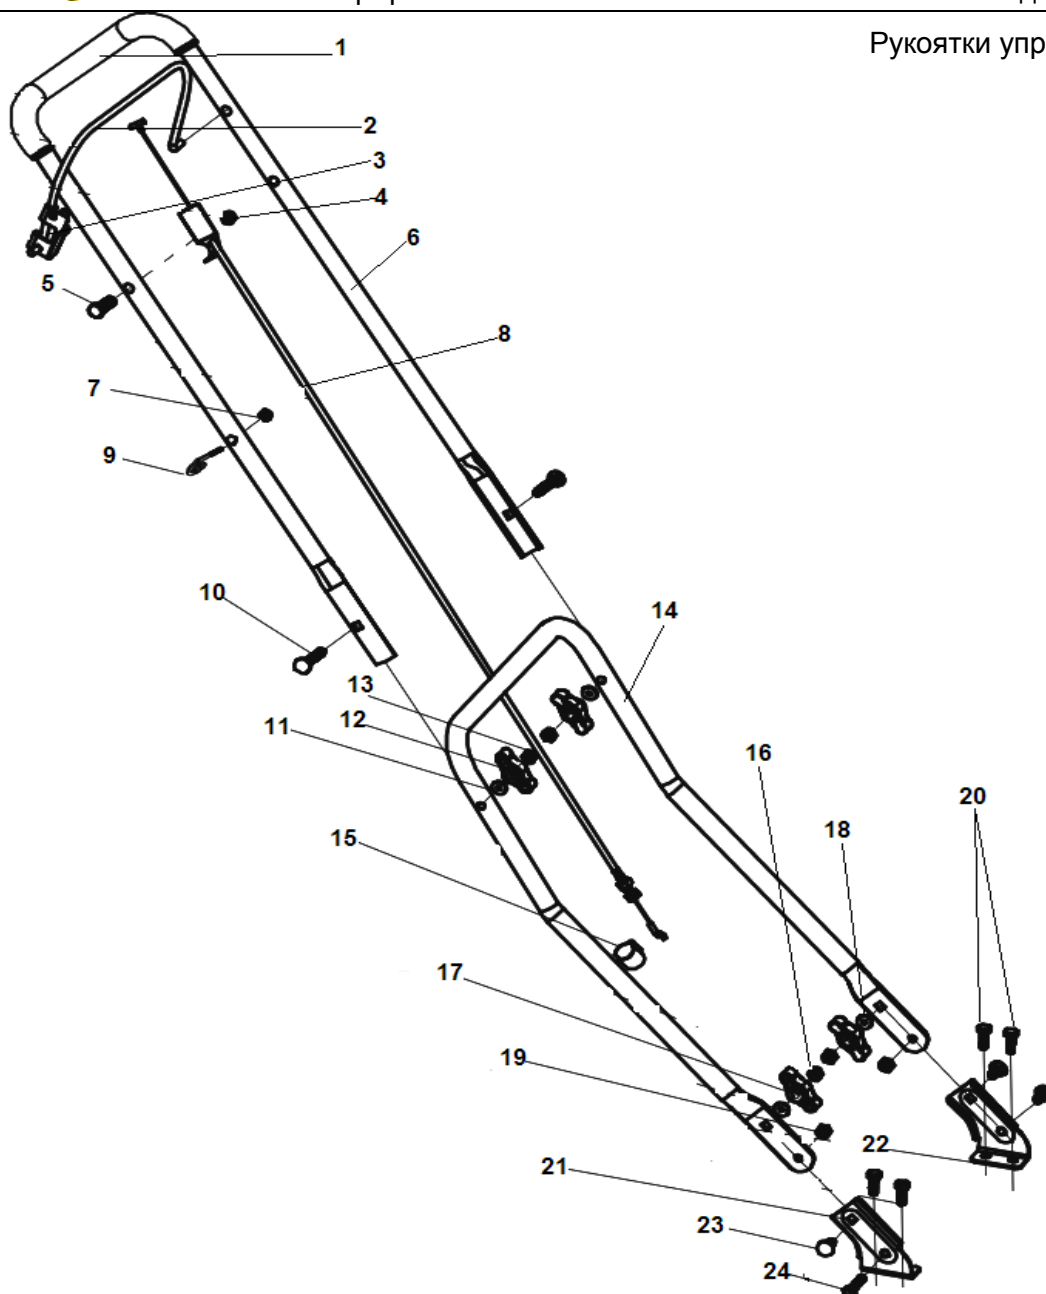

Рукоятки управления

№	Артикул	Наименование	К-во	№	Артикул	Наименование	К-во
1	D-002-207-00	Оболочка рукоятки	1	13	GB6170-2000	Гайка М8	2
2	M-005-005-00	Рычаг выключения двигателя	1	14	M-005-003-00	Рабочая рукоятка нижняя половина	1
3	M-005-006-00	Кронштейн крепления рычага	1	15	D-002-214-00	Фиксатор	1
4	GB/T6182-2000	Гайка М6	1	16	GB6170-2000	Гайка М8	2
5	GB/T5789-1986	Болт М6х35	1	17	D-002-212-00	Гайка крепления рукояток	2
6	M-005-004-00	Рабочая рукоятка верхняя половина	1	18	GB/T97.1	Шайба 8,4х16х1,6	4
7	GB/T6182-2000	Гайка М6	1	19	GB/T6182-2000	Гайка М8	2
8	M-005-002-00	Трос выключения двигателя	1	20	GB/T5783-2000	Болт М8х16	6
9	D-002-215-00	Кронштейн крепления шнура стартера	1	21	M-004-002-00	Кронштейн правый	1
10	GB/T14-1998	Болт Мх50	2	22	M-004-003-00	Кронштейн левый	1
11	GB/T97.1	Шайба 8,4х16х1,6	4	23	GB/T14-1998	Болт М8х30	2
12	D-002-212-00	Гайка крепления рукояток	2	24	GB/T5783-2000	Болт М8х16	6

Корпус

№	Артикул	Наименование	К-во	№	Артикул	Наименование	К-во
1	M-001-001-01	Корпус (дека)	1	16	M-001-002-01	Дефлектор дека	1
2	GB/T6182-2000	Гайка M4	3	17	M-001-005-00	Крышка дека	1
3	M-001-003-01	Накладка дека	1	18	M-001-003-00	Ось крышки	1
4	GB/T96.2-2002	Шайба 4,5x12x1	3	19	M-001-004-00	Пружина	1
5	GB/T5783-2000	Болт 4x10	3	20	GB/T6182-2000	Гайка M5	2
6	M-003-500-60	Кронштейн регулятора высоты правый	2	21	M-001-006-00	Кронштейн крышки	1
7	M-003-500-70	Кронштейн регулятора высоты левый	2	22	GB/T5789-1986	Болт M8x25	3
8	D-002-700-00	Колесо	4	23	M-002-403-00	Втулка адаптера	1
9	D2-3D-201-000	Втулка колеса	8	24	M-002-402-00	Шпонка адаптера	1
10	GB/T848-2002	Шайба 13x20x1,5	4	25	M-002-404-00	Адаптер ножа	1
11	GB/T91-2000	Шплинт 2x20	4	26		Нож	1
12	D-002-804-00	Колпак колеса	4	27	D-002-405-00	Шайба ножа	1
13	GB/T6182-2000	Гайка M8	6	28	M-003-004-00	Болт крепления ножа 3/8-24UNF-2Вx35	1
14	M-004-001-00	Пластина	2	29		Двигатель T475	1
15	GB/T5789-1986	Болт M8x25	3	30			