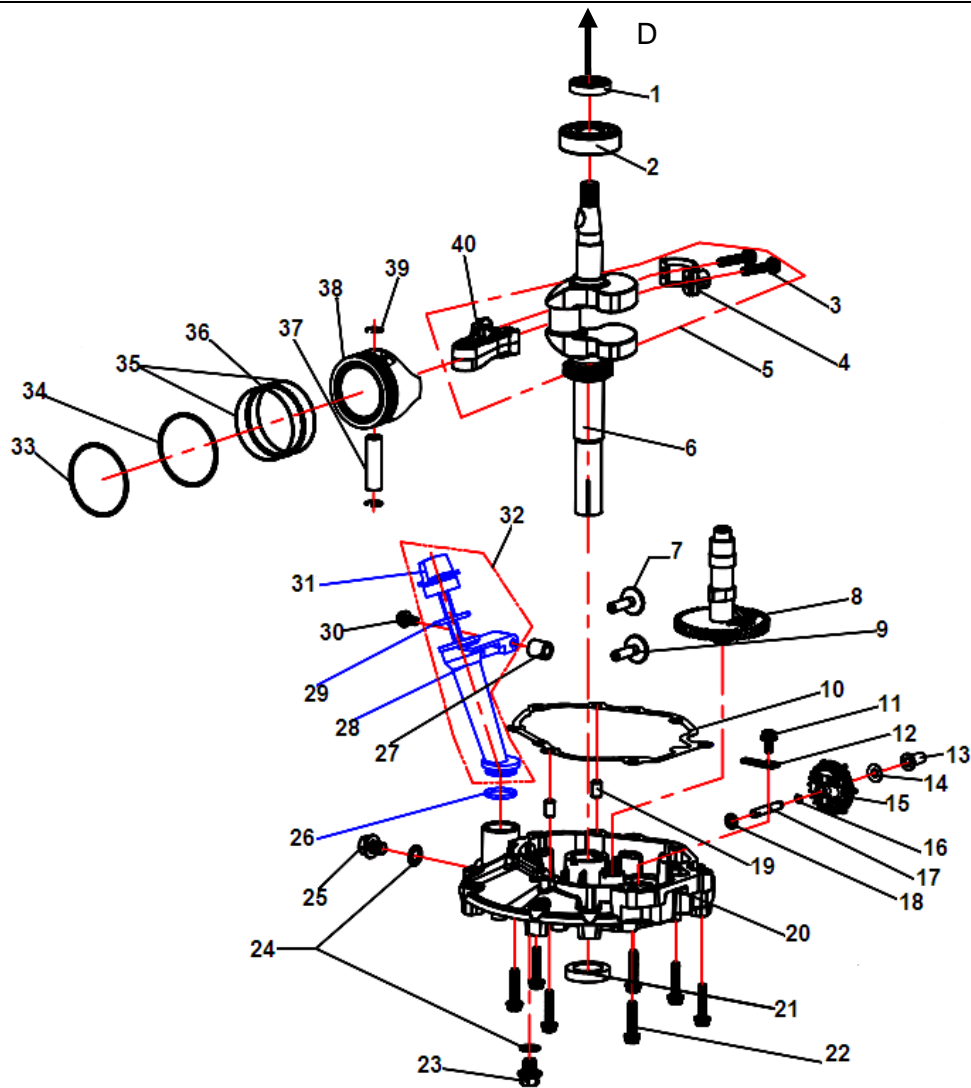

№	Артикул	Наименование	К-во	№	Артикул	Наименование	К-во
1	P-65-01-01-090-00	Сальник коленвала 22x35x7	1	21	P-65-01-02-100-00	Сальник коленвала 23x38x7	1
2	GB276	Подшипник коленвала	1	22	GB5789	Болт М6x30	7
3	P-65-01-04-023-00	Болт крепления шатуна	2	23	GB5787	Болт М 10x1,25x12	1
4	P-65-01-04-022-00	Крышка шатуна нижняя	1	24	P-65-01-02-070-00	Прокладка болта	1
5	P-65-01-04-020-00	Шатун комплект	1	25	GB5787	Болт М 10x1,25x12	1
6	P-65-01-03-010-00	Коленвал	1	26	GB3452	Кольцо уплотнительное 21x2,3	1
7	P-65-08-03-00-00	Тарелка толкателя клапана	1	27	P-65-01-05-030-00	Втулка крепления горловины	1
8	P-65-08-01-000-00	Распредвал	1	28	P-65-01-05-020-00	Горловина маслозаливная	1
9	P-65-08-03-00-00	Тарелка толкателя клапана	1	29	GB3452	Кольцо уплотнительное 25x3,1	1
10	P-65-01-01-010-00	Прокладка картера	1	30	GB5789	Болт М6x50	1
11	GB5789	Болт М6x12	8	31	P-65-01-05-010-00	Щуп уровня масла	1
12	P-65-01-02-060-00	Пластина вала регулятора	1	32	P-65-01-05-000-00	Горловина маслозаливная комплект	1
13	P-65-01-02-020-00	Толкатель регулятора	1	33	P-65-01-04-012-00	Кольцо компрессионное 1	1
14	P-65-01-01-100-00	Кольцо 6,5x15x0,5	1	34	P-65-01-04-013-00	Кольцо компрессионное 2	1
15	P-65-01-02-030-00	Регулятор оборотов	1	35	P-65-01-04-015-00	Направляющая маслоъемного кольца	2
16	P-65-01-02-090-00	Кольцо стопорное	1	36	P-65-01-04-014-00	Пружина маслоъемного кольца	1
17	P-65-01-02-050-00	Вал регулятора	1	37	P-65-01-04-016-00	Палец поршня	1
18	P-65-01-01-170-00	Кольцо 6,5x12x1	2	38	P-65-01-04-011-00	Поршень	1
19	P-65-01-01-020-00	Штифт	2	39	P-65-01-04-017-00	Кольцо стопорное пальца	2
20	P-65-01-02-010-00	Крышка картера	1	40	P-65-01-04-021-00	Шатун	1