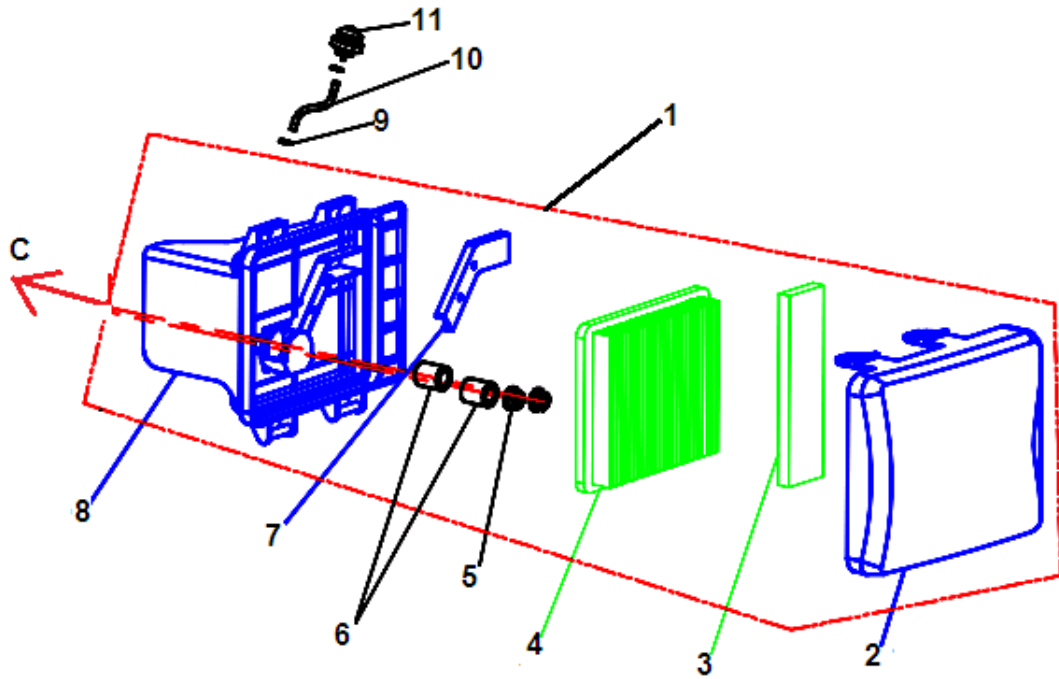

№	Артикул	Наименование	К-во	№	Артикул	Наименование	К-во
1	P-65-04-00-000-00	Корпус фильтра комплект	1	7	P-65-04-01-030-00	Накладка воздуховода	1
2	P-65-04-01-010-00	Крышка воздушного фильтра	1	8	P-65-04-01-020-01	Корпус воздушного фильтра	1
3	P-65-04-01-060-00	Фильтр воздушный (поролон)	1	9	P-65-05-10-030-00	Хомут шланга	2
4	P-65-04-01-040-00	Фильтр воздушный (бумага)	1	10	P-65-05-10-040-00	Шланг праймера	1
5	GB6177.1-2000	Гайка М6	2	11	P-65-05-10-000-00	Праймер	1
6	P-65-04-01-070-00	Втулка	2	12