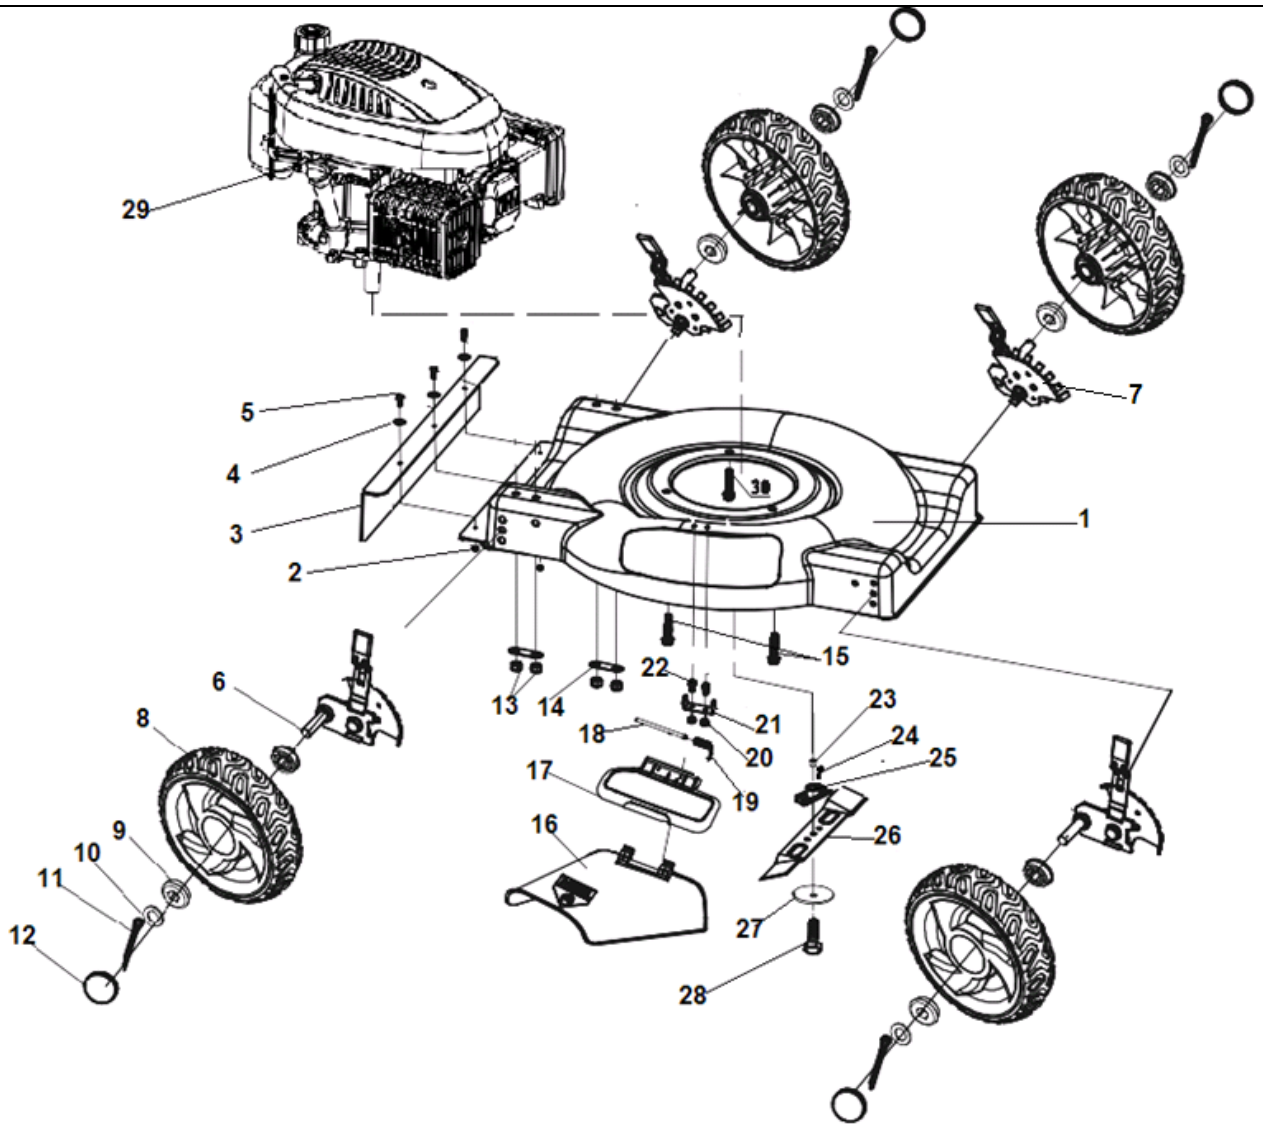

Рукоятки управления

№	Артикул	Наименование	К-во	№	Артикул	Наименование	К-во
1	D-002-207-00	Оболочка рукоятки	1	13	GB6170-2000	Гайка М8	2
2	M-005-005-00	Рычаг выключения двигателя	1	14	M-005-003-00	Рабочая рукоятка нижняя половина	1
3	M-005-006-00	Кронштейн крепления рычага	1	15	D-002-214-00	Фиксатор	1
4	GB/T6182-2000	Гайка М6	1	16	GB6170-2000	Гайка М8	2
5	GB/T5789-1986	Болт М6х35	1	17	D-002-212-00	Гайка крепления рукояток	2
6	M-005-004-00	Рабочая рукоятка верхняя половина	1	18	GB/T97.1	Шайба 8,4х16х1,6	4
7	GB/T6182-2000	Гайка М6	1	19	GB/T6182-2000	Гайка М8	2
8	M-005-002-00	Трос выключения двигателя	1	20	GB/T5783-2000	Болт М8х16	6
9	D-002-215-00	Кронштейн крепления шнура стартера	1	21	M-004-002-00	Кронштейн правый	1
10	GB/T14-1998	Болт Мх50	2	22	M-004-003-00	Кронштейн левый	1
11	GB/T97.1	Шайба 8,4х16х1,6	4	23	GB/T14-1998	Болт М8х30	2
12	D-002-212-00	Гайка крепления рукояток	2	24	GB/T5783-2000	Болт М8х16	6

Корпус

№	Артикул	Наименование	К-во	№	Артикул	Наименование	К-во
1	M-001-001-01	Корпус (дека)	1	16	M-001-002-01	Дефлектор дека	1
2	GB/T6182-2000	Гайка M4	3	17	M-001-005-00	Крышка дека	1
3	M-001-003-01	Накладка дека	1	18	M-001-003-00	Ось крышки	1
4	GB/T96.2-2002	Шайба 4,5x12x1	3	19	M-001-004-00	Пружина	1
5	GB/T5783-2000	Болт 4x10	3	20	GB/T6182-2000	Гайка M5	2
6	M-003-500-60	Кронштейн регулятора высоты правый	2	21	M-001-006-00	Кронштейн крышки	1
7	M-003-500-70	Кронштейн регулятора высоты левый	2	22	GB/T5789-1986	Болт M8x25	3
8	D-002-700-00	Колесо	4	23	M-002-403-00	Втулка адаптера	1
9	D2-3D-201-000	Втулка колеса	8	24	M-002-402-00	Шпонка адаптера	1
10	GB/T848-2002	Шайба 13x20x1,5	4	25	M-002-404-00	Адаптер ножа	1
11	GB/T91-2000	Шплинт 2x20	4	26		Нож	1
12	D-002-804-00	Колпак колеса	4	27	D-002-405-00	Шайба ножа	1
13	GB/T6182-2000	Гайка M8	6	28	M-003-004-00	Болт крепления ножа 3/8-24UNF-2Вx35	1
14	M-004-001-00	Пластина	2	29		Двигатель T475	1
15	GB/T5789-1986	Болт M8x25	3	30			