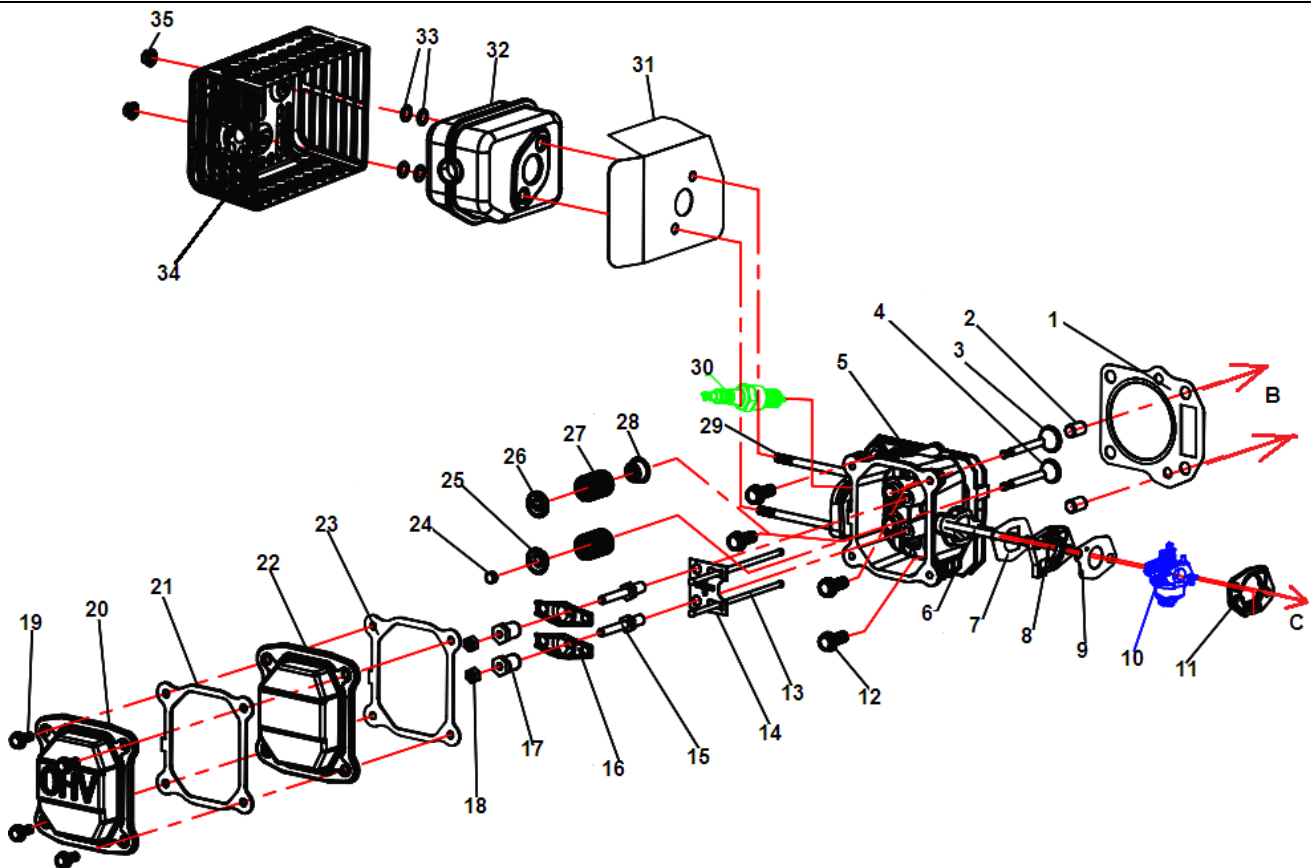

№	Артикул	Наименование	К-во	№	Артикул	Наименование	К-во
1	P-65-02-04-000-00	Прокладка головки цилиндра	1	19	GB5789	Болт М6х14	4
2	P-65-02-05-000-00	Направляющая втулка	2	20	P-65-02-01-000-00	Крышка клапанов наружная (вкл. поз. 22)	1
3	P-65-08-06-000-00	Клапан впускной	1	21	P-65-02-03-000-00	Прокладка крышки клапанов	1
4	P-65-08-07-000-00	Клапан выпускной	1	22	P-65-02-01-000-01	Крышка клапанов внутренняя	1
5	P-65-02-01-000-00	Головка цилиндра	1	23	P-65-02-03-000-00	Прокладка крышки клапанов	1
6	GB900	Шпилька карбюратора М6х95	2	24	P-65-08-11-000-00	Крышка выпускного клапана	1
7	P-65-03-02-000-00	Прокладка под теплоизолятор	1	25	P-65-08-10-000-00	Сухарь выпускного клапана	1
8	P-65-03-04-000-00	Теплоизолятор	1	26	P-65-08-09-000-00	Сухарь впускного клапана	1
9	P-65-03-03-000-00	Прокладка под карбюратор	1	27	P-65-08-08-000-00	Пружина клапана	2
10	P-65-03-01-000-02	Карбюратор	1	28	P-65-02-06-000-00	Колпачек маслоъемный	1
11	P-65-03-05-000-00	Прокладка под корпус фильтра	1	29	GB900	Шпилька М6х92	1
12	GB5787	Болт М8х45	4	30		Свеча зажигания	1
13	P-65-08-04-000-00	Толкатель клапана	2	31	P-65-06-02-000-00	Прокладка глушителя	1
14	P-65-08-05-000-00	Направляющая толкателей	1	32	P-65-06-00-000-00	Глушитель	1
15	P-65-08-02-020-00	Шпилька коромысла клапана	2	33	P-65-06-04-000-00	Шайба	4
16	P-65-08-02-000-00	Коромысло клапана	2	34	P-65-06-03-000-00	Решетка глушителя защитная	1
17	P-65-08-02-030-00	Гайка регулировочная клапана	2	35	GB6187.1-2000	Гайка глушителя	1
18	P-65-08-02-040-00	Контргайка	2	36